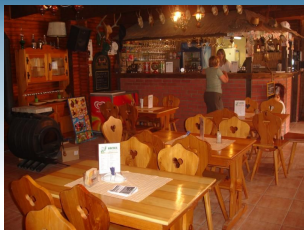

Ostatní

Výběr z ceníku	Mimossezóna	Sezóna
Dospělí	150,- Kč	200,- Kč
Dieť	150,- Kč	200,- Kč
Malý stan	50,- Kč	50,- Kč
Veľký stan	50,- Kč	50,- Kč
Obytný príves	50,- Kč	50,- Kč

Mobilní signál:

Zajímavosti: Snažíme se vám pobyt u nás co nejvíce zpříjemnit - můžete využít hřiště na... více na Dokempu.cz
Nejblíže bankomat: Jičín